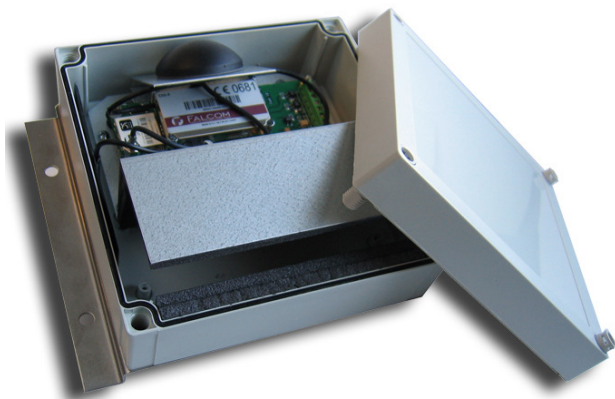

Ved du, hvor din **Båd** er?

The logo for SecuTrack features the brand name in a bold, italicized, black serif font. It is set against a light blue rectangular background. A red diagonal line starts from the top left and crosses the 'S' and 'e'. A green diagonal line starts from the bottom left and crosses the 't' and 'r'.

Med SecuTrack har du altid overblik over hvor din båd befinder sig. SecuTrack kombinerer GPS og GSM. Den har indbygget batteri med lang levetid, og så er den hurtig og nem at installeres på en båd.

SecuTrack giver dig:

Tekniske oplysninger:

- SecuTrack er indbygget i en IP 65 standard slagfast plastik kasse. Kassen er vandtæt beregnet til udendørs montering
- Størrelse er 18x18x7,5 cm
- Vægt 2 kg med 17 Ah indbygget batteri
- GPS og GSM antenne er indbygget i kassen
- 2 års batteri levetid ved almindelig brug
- 2 digital sensor indgange
- Bevægelses-sensor som sender alarm, hvis båden bevæger sig. Muligvis kun hvis båden er på land
- 2 relæ-udgange, som kan aktiveres med SMS.

Fra en PC sendes en SMS til SecuTrack og spørg hvor den befinder sig. SecuTrack sender derefter en position som kan ses på kortet.

SecuTrack kan monteres flere steder på båden. SecuTrack kan leveres med en stålramme, der beskytter mod slag og hærværk.